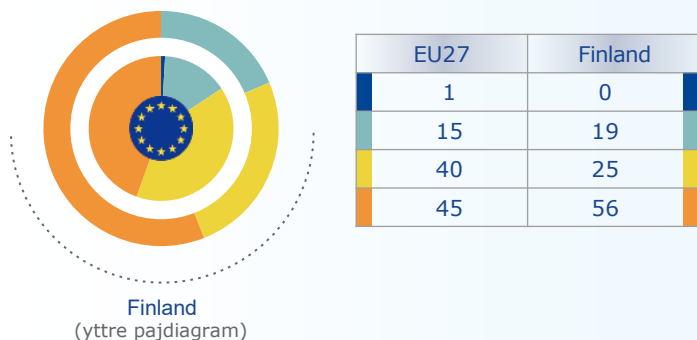

Regional och lokal barometer

Intervjuer: EU27 – 2 698 | FI - 59 (Fältarbete: 25.07-11.09.2022)

Metod 

Undersökta regionala och lokala företrädares profiler

d2 Vilket av följande beskriver vad du identifierar dig som? (%)

d1r1 Hur gammal är du? (%)

Finland
(yttre pajdiagram)

18-24-åringar 25-39-åringar
40-54-åringar 55+-åringar

*Information om metodiken

Inbjudningar skickades via e-post till lokalpolitiker från alla olika politiska nivåer och anknytningar. Av följande skäl går det dock inte att garantera att svaren är helt representativa: alla kontaktuppgifter var inte tillgängliga, svarsfrekvensen varierade och urvalsstorleken är begränsad.

Regioners och städers inflytande

q15 På det hela taget, instämmer du eller tar du avstånd från påståendet att regioner och städer bör få större inflytande över EU:s framtid? (%)

Finland
(yttre pajdiagram)