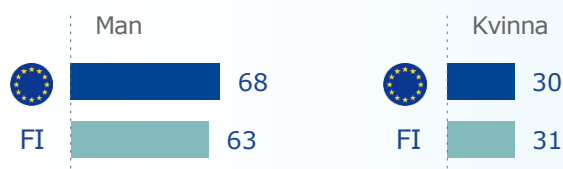

Regional och lokal barometer

Intervjuer: EU27 – 2 698 | FI - 59 (Fältarbete: 25.07-11.09.2022)

Metod 

Undersökta regionala och lokala företrädares profiler

d2 Vilket av följande beskriver vad du identifierar dig som? (%)

d1r1 Hur gammal är du? (%)

Finland
(yttre pajdiagram)

18-24-åringar 25-39-åringar
40-54-åringar 55+-åringar

*Information om metodiken

Inbjudningar skickades via e-post till lokalpolitiker från alla olika politiska nivåer och anknytningar. Av följande skäl går det dock inte att garantera att svaren är helt representativa: alla kontaktuppgifter var inte tillgängliga, svarsfrekvensen varierade och urvalsstorleken är begränsad.