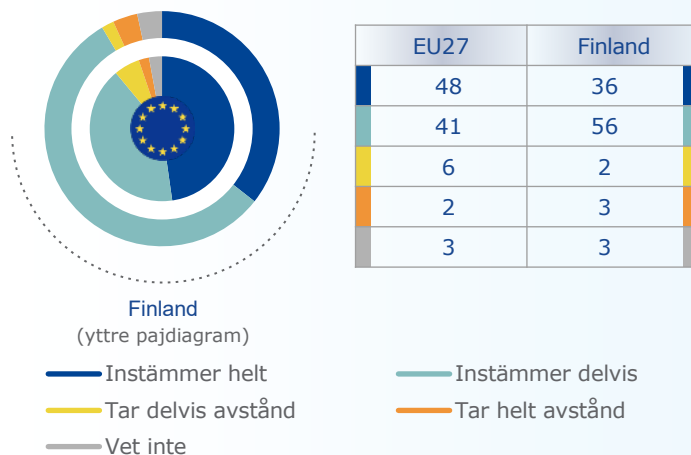

Regional och lokal barometer

Intervjuer: EU27 – 2 698 | FI - 59 (Fältarbete: 25.07-11.09.2022)

Metod 

Undersökta regionala och lokala företrädares profiler

d2 Vilket av följande beskriver vad du identifierar dig som? (%)

d1r1 Hur gammal är du? (%)

Finland
(yttre pajdiagram)

18-24-åringar 25-39-åringar
40-54-åringar 55+-åringar

*Information om metodiken

Inbjudningar skickades via e-post till lokalpolitiker från alla olika politiska nivåer och anknytningar. Av följande skäl går det dock inte att garantera att svaren är helt representativa: alla kontaktuppgifter var inte tillgängliga, svarsfrekvensen varierade och urvalsstorleken är begränsad.

Regioners och städers inflytande

q15 På det hela taget, instämmer du eller tar du avstånd från påståendet att regioner och städer bör få större inflytande över EU:s framtid? (%)

Finland
(yttre pajdiagram)