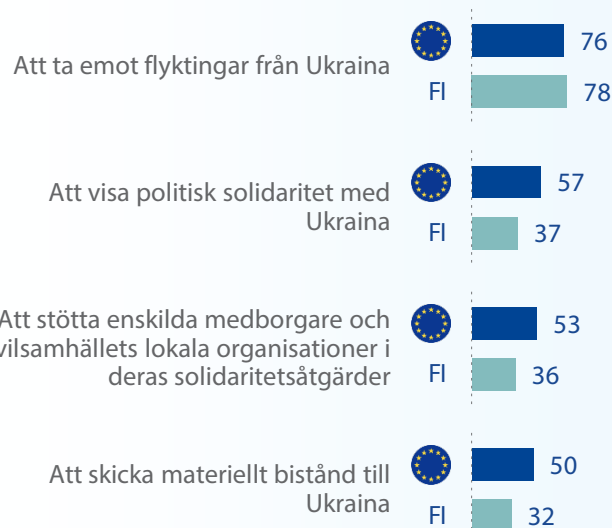

Genom att se till att saken fortsatt debatteras på regional och lokal nivå

Genom att stöda inrättandet av permanenta medborgarpaneler som ska informera debatten

Genom att delta i den konstitutionella debatten eller konventet för omarbetning av EU-fördragen

Annat

EU27	5
FI	9

Inget av dessa

EU27	4
FI	7

Huvudsakliga områden för regioner och städer

q17 Inom vilka av följande områden anser du att regioner och städer bör få större inflytande på EU:s beslutsfattande? (Flera svar kan väljas, %)

Kriget i Ukraina: regionala och lokala åtgärder

q1 Vilken typ av åtgärder har din lokala eller regionala myndighet vidtagit med anledning av kriget i Ukraina? (Flera svar kan väljas, %)

EU:s finansiering till regioner och städer