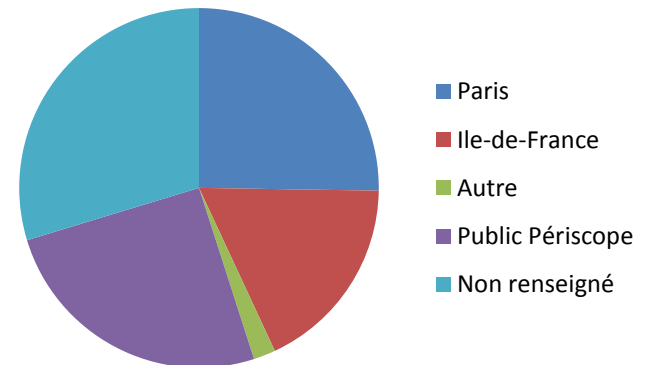

Répartition du public selon le lieu de résidence