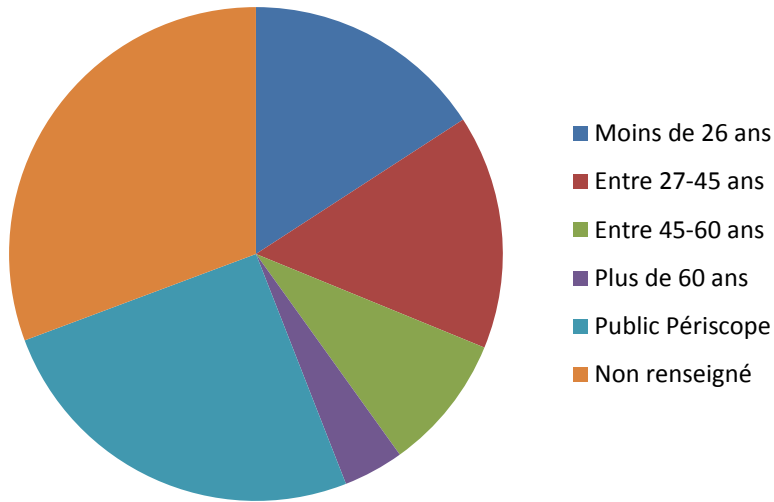

Parlons d'Europe en région Île-de-France

Statistiques du Publique

Répartition du public selon l'âge